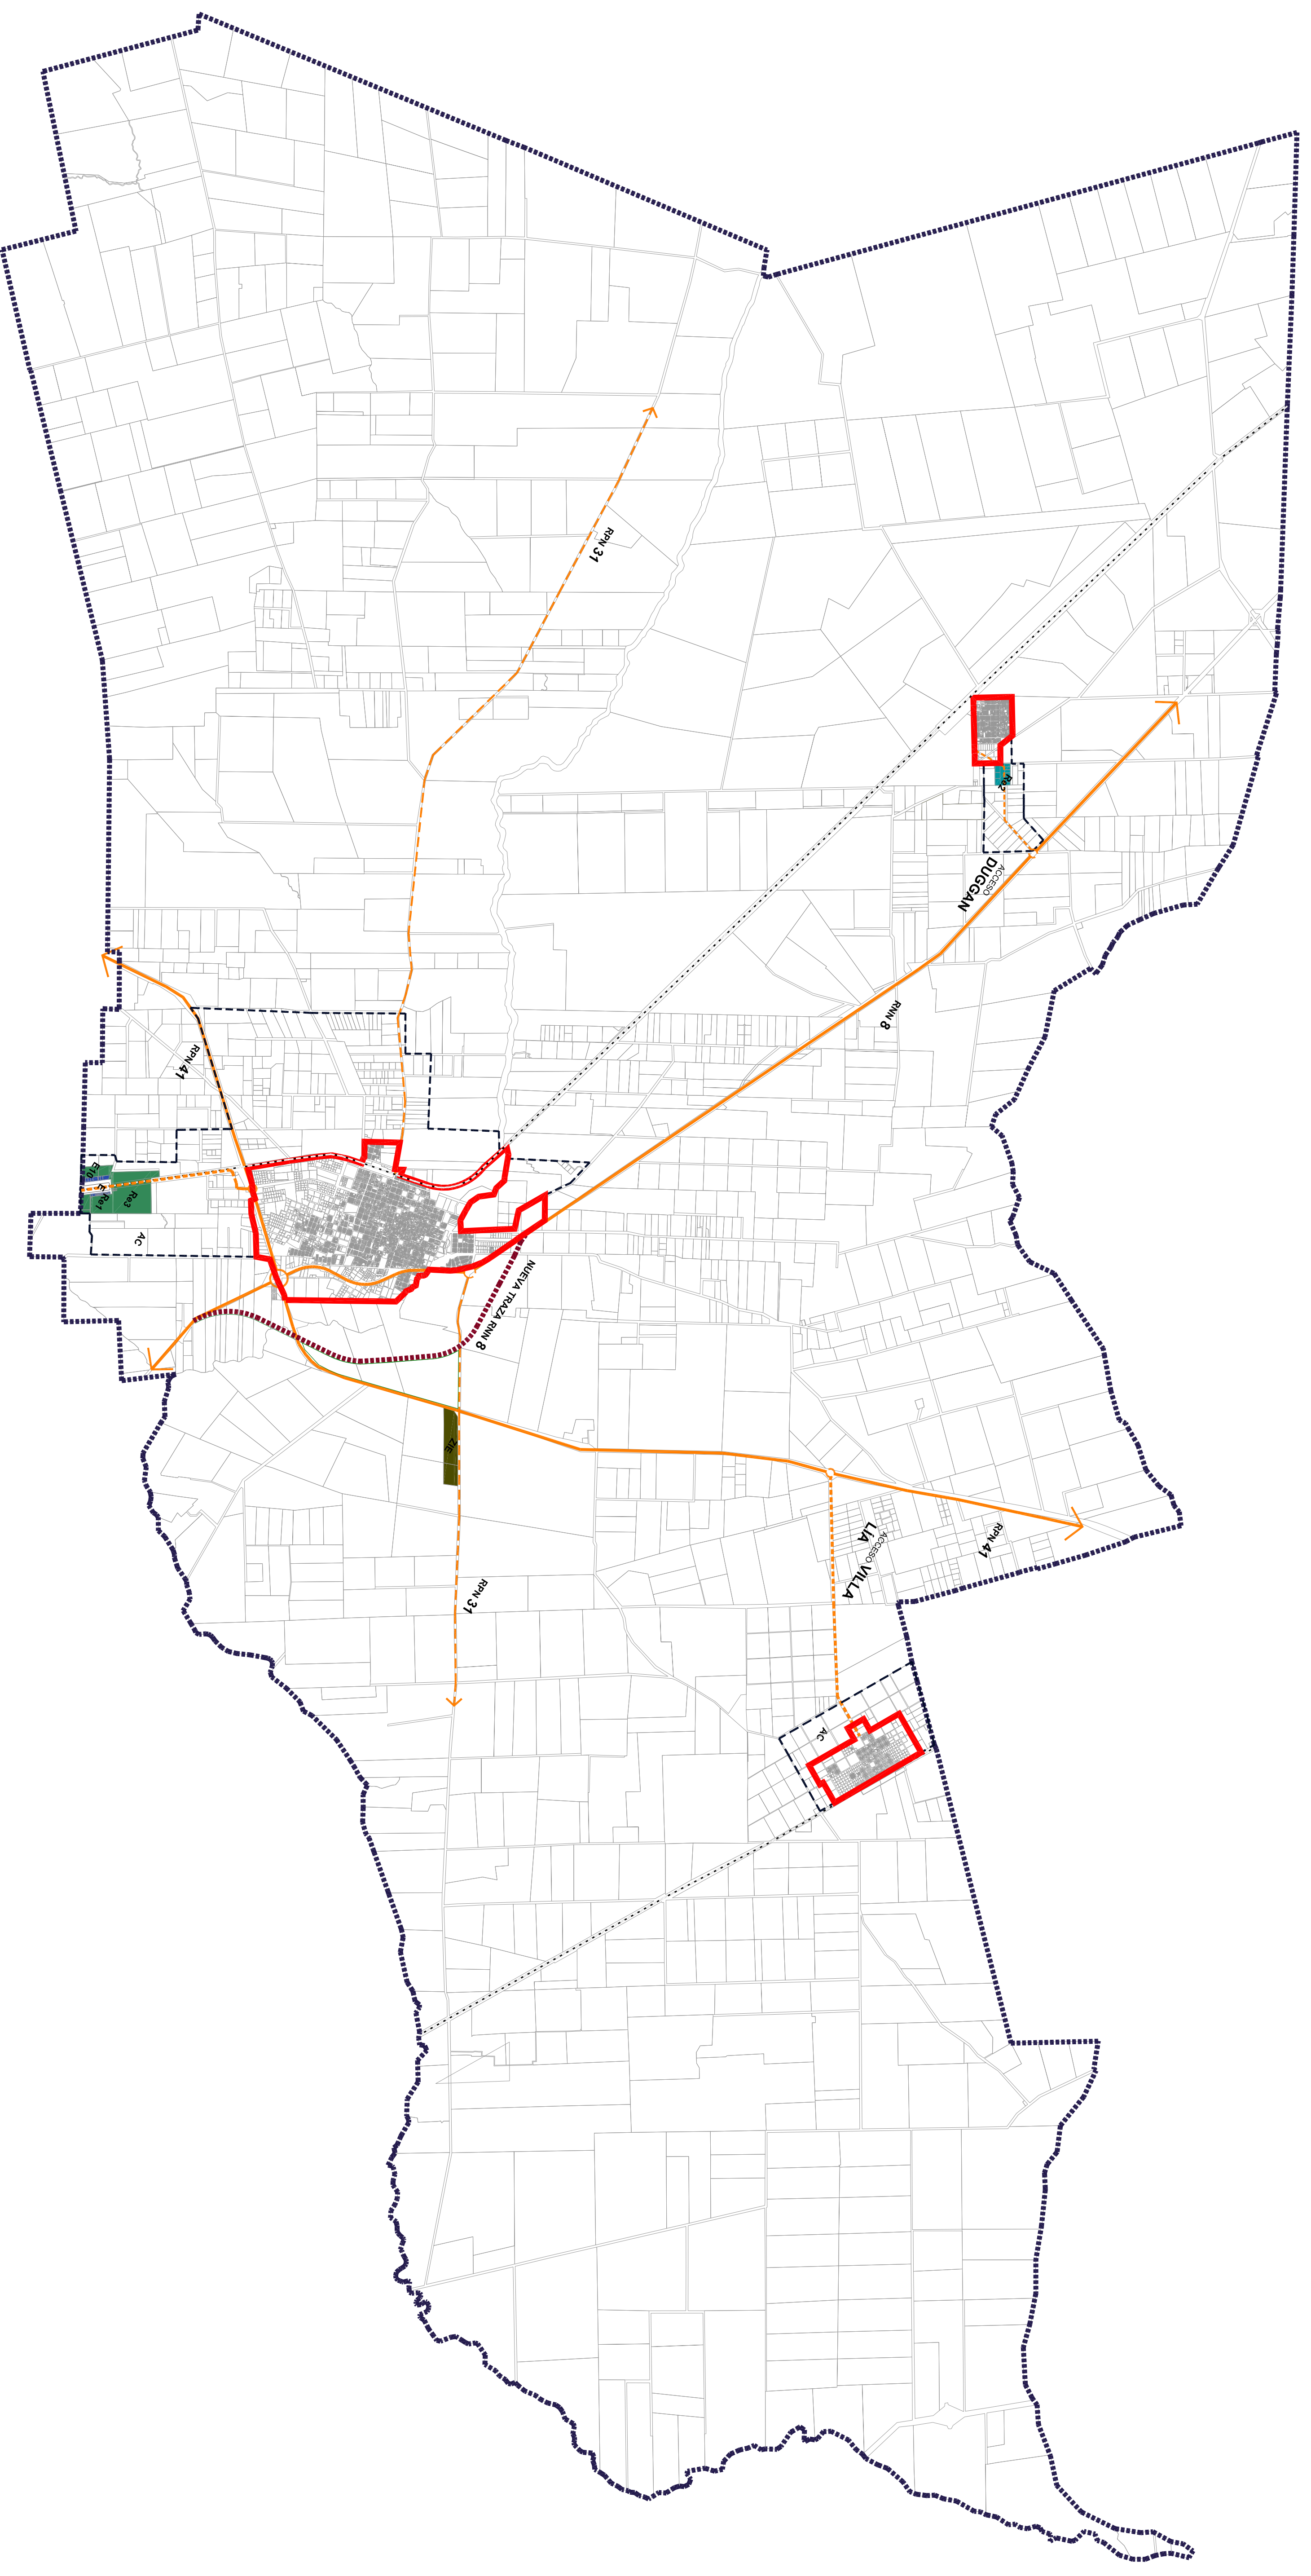

Partido de San Antonio de Areco

REFERENCIAS

- LIMITE PARTIDO
- ÁREA URBANA
- ÁREA COMPLEMENTARIA
- ZONA INDUSTRIAL EXCLUSIVA
- RESIDENCIAL EXTRAURBANO 1
- RESIDENCIAL EXTRAURBANO 2
- RESIDENCIAL EXTRAURBANO 3

TITULO

PLANO DE ZONIFICACIÓN

Partido de San Antonio de Areco
Ordenanza N° 4.163 AÑO 2016

ESCALA
50 100 200

PLANO

1